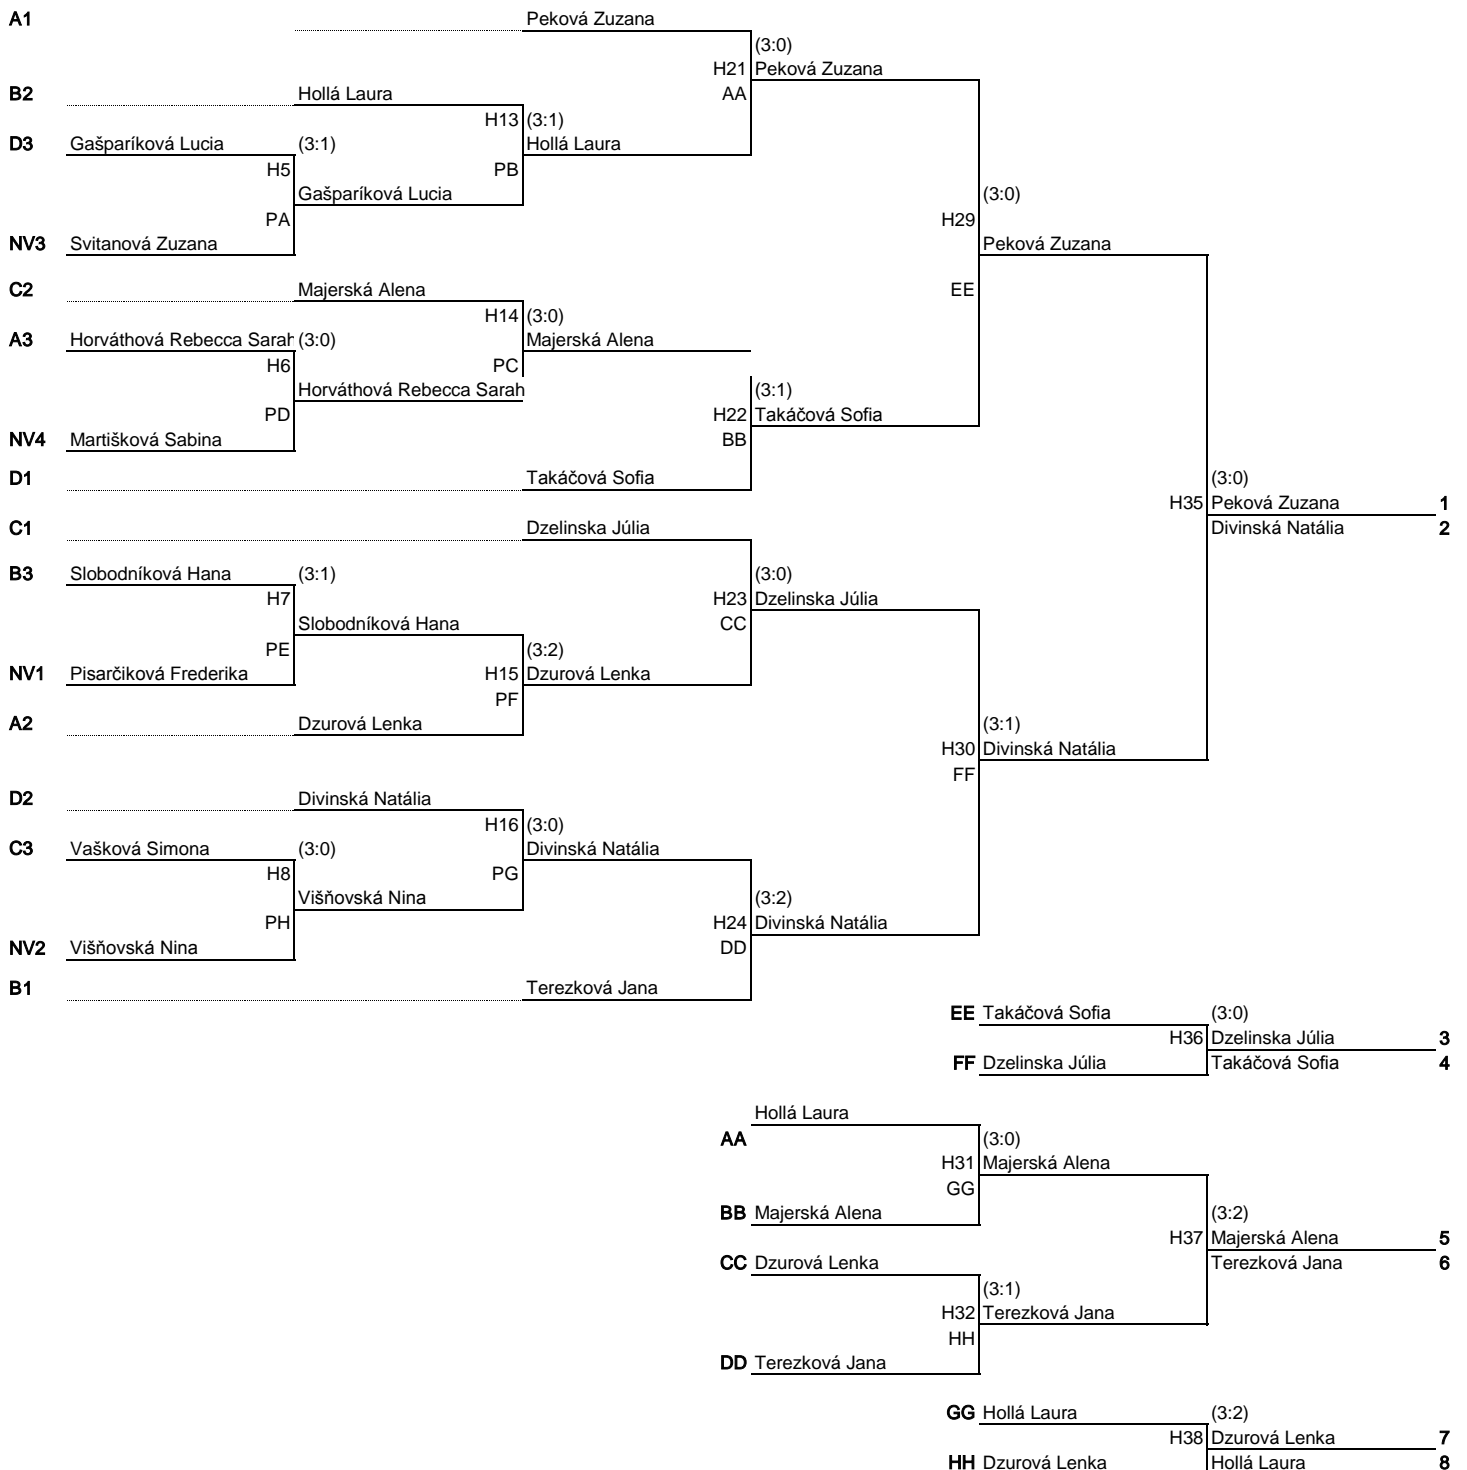

Vyžrebovaný variant

III

N1	Wiltschková Dominika	(3:1)	H1	Pisarčíková Frederika	NV1
N2	Pisarčíková Frederika			Wiltschková Dominika	NP1
N3	Kolbaská Andrea	(3:1)	H2	Višňovská Nina	NV2
N4	Višňovská Nina			Kolbaská Andrea	NP2
N5	Martišková Aneta	(3:0)	H3	Svitanová Zuzana	NV3
N6	Svitanová Zuzana			Martišková Aneta	NP3
N7	Kováčová Alžbeta	(3:1)	H4	Martišková Sabina	NV4
N8	Martišková Sabina			Kováčová Alžbeta	NP4

DVADSIATKA   ŠESTNÁSTKA   OSMIČKA   3-4   1-2