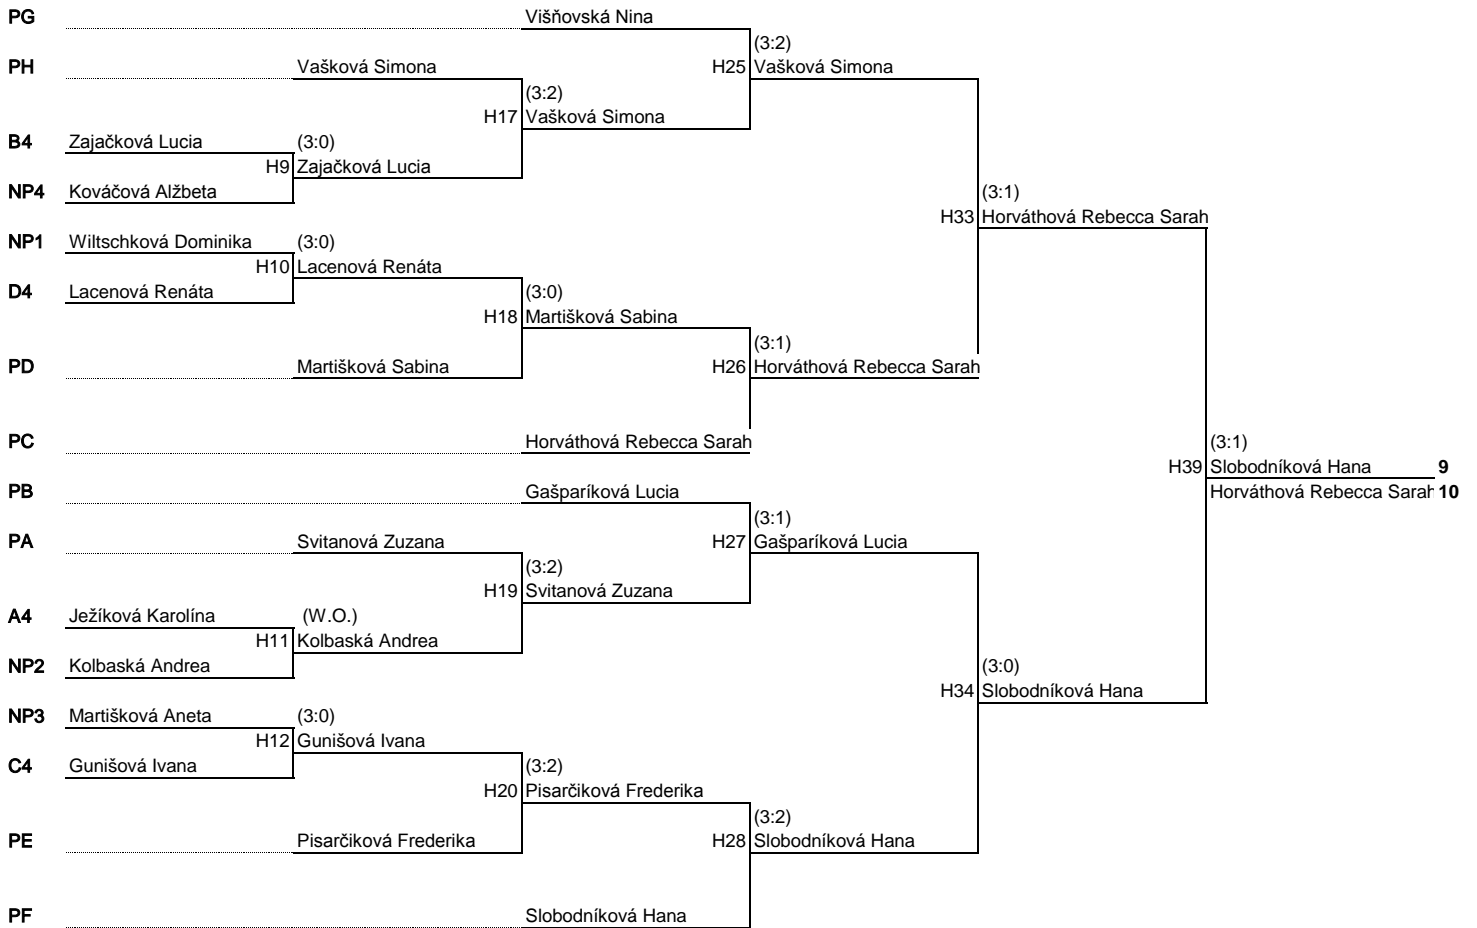

DVADSIATKA ŠESTNÁSTKA OSMIČKA 3-4 1-2

21-24

17-20

13-16

11- 12

9-10

Kvalifikácia A		Katéria:	najml. žiačky
E1	1	Wiltschková Dominika GASTO METALFIN GALANTA	(:)
		K1	Wiltschková Dominika
X	2	X X	
F2	3	Pisarčíková Frederika ŠKST RUŽOMBEROK	(3:0)
		K2	Pisarčíková Frederika
H2	4	Štullerová Eliška STK NOVÁ BAŇA/PODLUŽANY	
I1	5	Kolbaská Andrea STO VALALIKY	(:)
		K3	Kolbaská Andrea
X	6	X X	
X	7	X X	(:)
		K4	Višňovská Nina
G1	8	Višňovská Nina TTC INTERSPEAD N.ZÁMKY	
H1	9	Martišková Aneta ŠKST TOPOLČANY	(:)
		K5	Martišková Aneta
X	10	X X	
X	11	X X	(:)
		K6	Svitanová Zuzana
E2	12	Svitanová Zuzana STK PC TRENČ.TEPLÁ	
G2	13	Kováčová Alžbeta SPST DOLNÝ KUBÍN	(3:0)
		K7	Kováčová Alžbeta
I2	14	Bartovičová Lenka ŠK III. ZŠ HLOHOVEC	
X	15	X X	(:)
		K8	Martišková Sabina
F1	16	Martišková Sabina ŠKST TOPOLČANY	